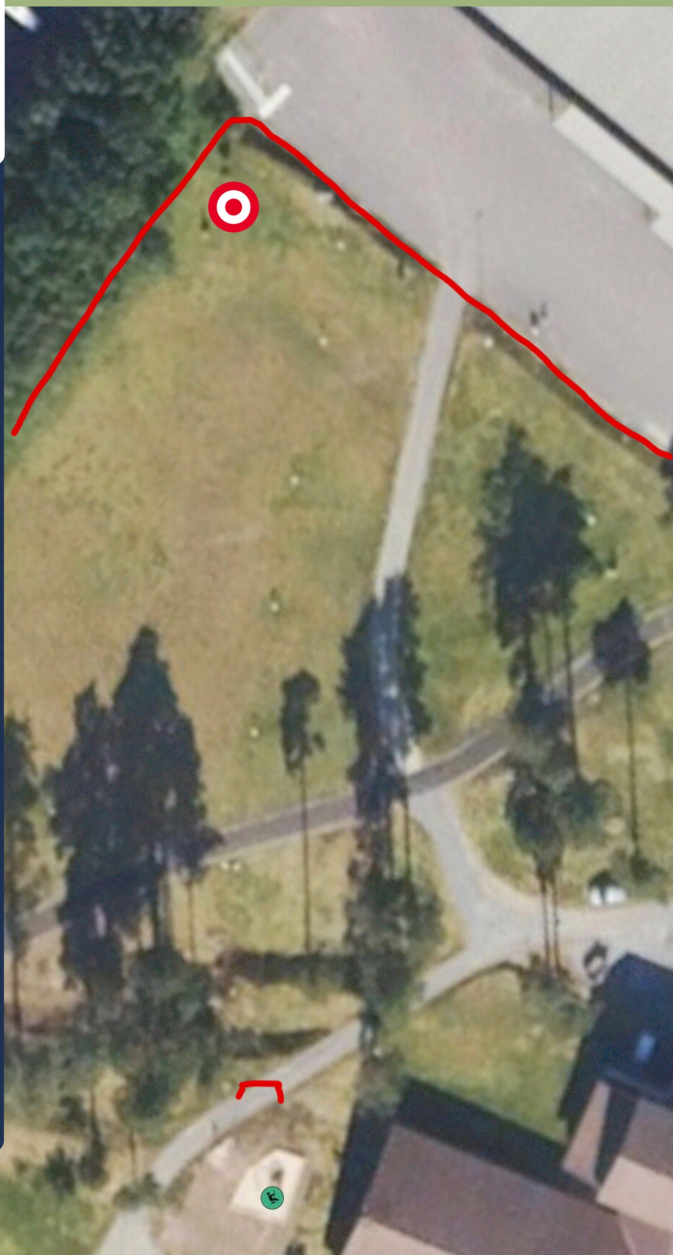

7

KONGEN AV BIG

2022

PAR

3

Lengde
73m

Høyde
-2m

Mando må passeres på
venstre side. Re-tee ved
mandobom

8

KONGEN AV BIG

2022

PAR

3

Lengde
100m

Høyde
-5m

OB på og over vei og i skogen
til venstre. Vanlig OB-regler.

9

KONGEN AV BIG

2022

PAR

3

Lengde
83m

Høyde
+2m

Mando må passeres på venstre side. Ved bom gjelder dropzone markert til venstre for mandoen.

Hazard i sandkassen. Lander du her, kaster du fra der du landet med ett ekstra kast.

10

KONGEN AV BIG

2022

PAR

3

Lengde
80m

Høyde
-5m