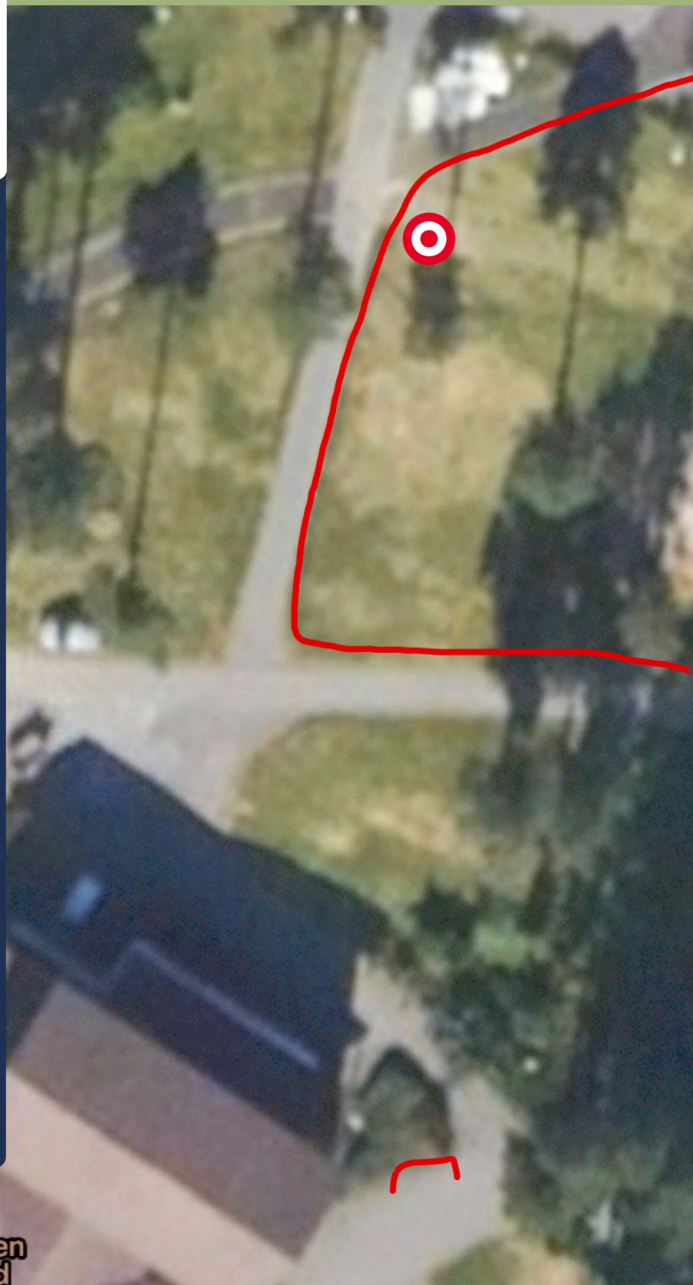

1

KONGEN AV BIG

2022

PAR

3

Lengde
60m

Høyde
-4m

OB på og over vei slik som
kartet viser. Vanlig OB-regler

2

KONGEN AV BIG

2022

PAR

3

Lengde
81m

Høyde
+4m

Dobbel Mando. DZ er i krysset som vist på kartet.
Hazard-området i sandkassen. Lander man her, kaster man fra der man landet med ett ekstra kast.

3

KONGEN AV BIG
2022

PAR

4

Lengde
153m

Høyde
-7m

Dobbel Mando. Drop zone
markert i forkant av mandoen.

Den siste delen av hullet
spilles som en OB-øy med
vanlig OB-regler
Husk at hull 4 har førsterett.