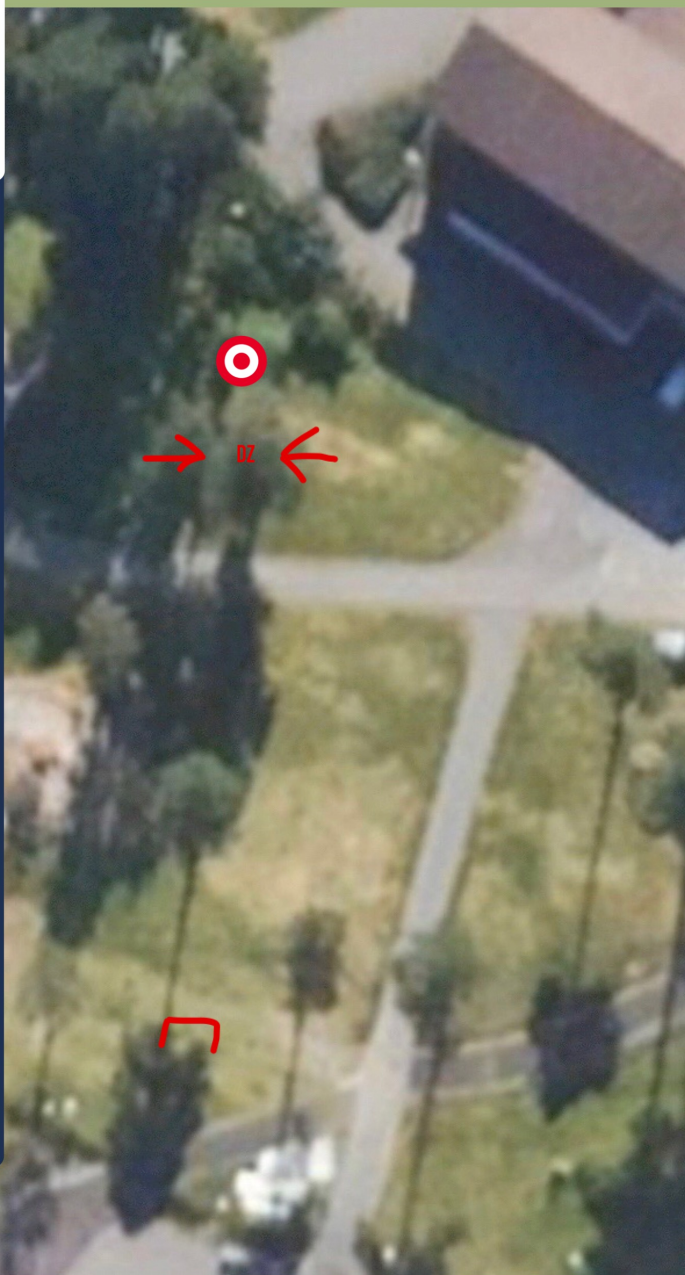

OB på og over vei slik som
kartet viser. Vanlig OB-regler

11

KONGEN AV BIG

2022

PAR

3

Lengde
54m

Høyde
0m

Dobbel Mando. Ved bom
gjelder dropzone. Dropzone
er midt mellom trærne og
ikke markert.

12

KONGEN AV BIG
2022

PAR

3

Lengde
48m

Høyde
+1

Trippel Mando under broen. De første stolpene er Mando. Ved bom gjelder re-tee.