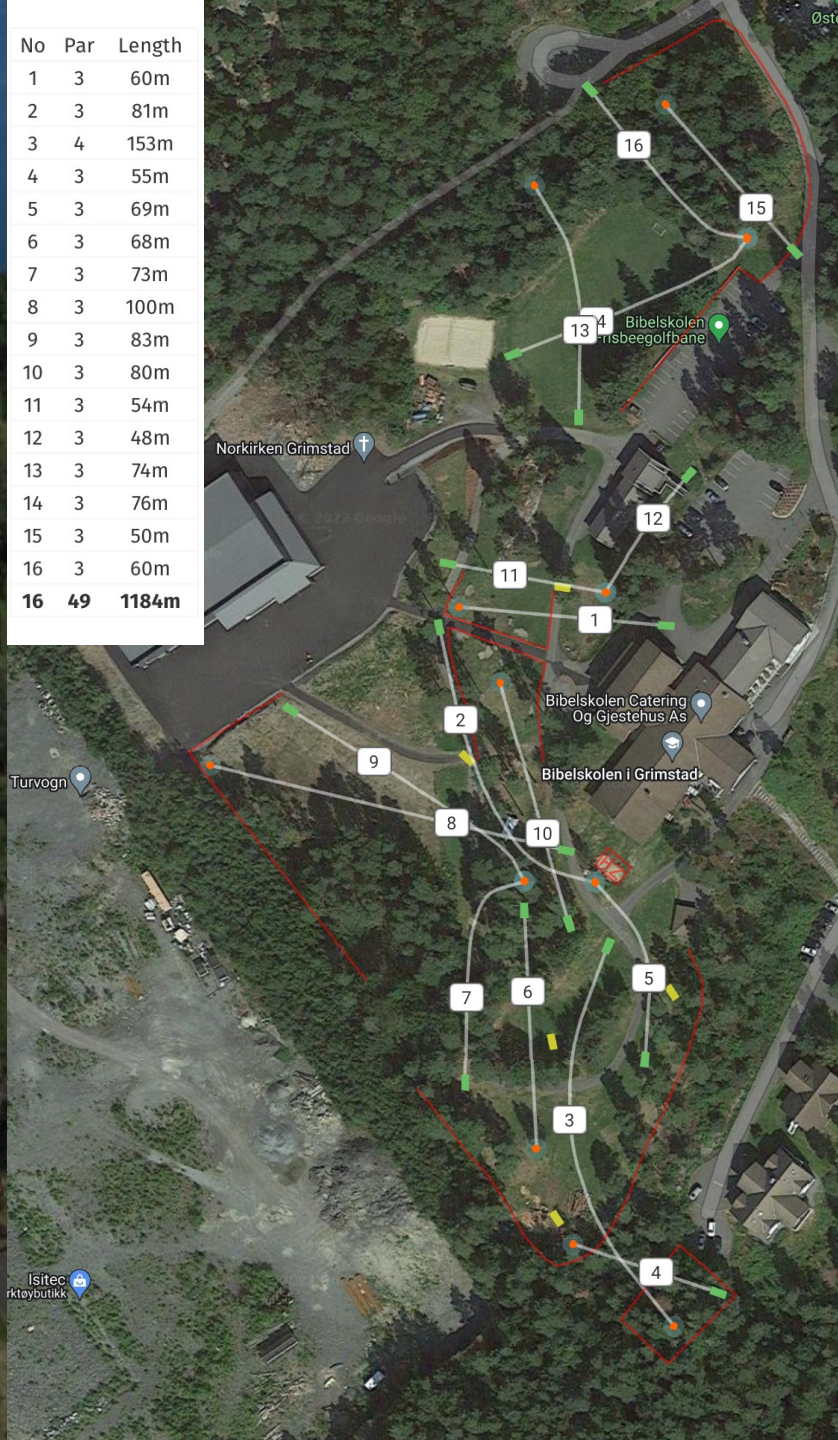

SPILLERHÅNDBOK KONGEN AV BIG 2022

GOLFDIS CER

No	Par	Length
1	3	60m
2	3	81m
3	4	153m
4	3	55m
5	3	69m
6	3	68m
7	3	73m
8	3	100m
9	3	83m
10	3	80m
11	3	54m
12	3	48m
13	3	74m
14	3	76m
15	3	50m
16	3	60m
16	49	1184m

1

KONGEN AV BIG

2022

PAR

3

Lengde
60m

Høyde
-4m

OB på og over vei slik som
kartet viser. Vanlig OB-regler

2

KONGEN AV BIG

2022

PAR

3

Lengde
81m

Høyde
+4m

Dobbel Mando. DZ er i krysset som vist på kartet.
Hazard-området i sandkassen. Lander man her, kaster man fra der man landet med ett ekstra kast.

3

KONGEN AV BIG
2022

PAR

4

Lengde
153m

Høyde
-7m

Dobbel Mando. Drop zone
markert i forkant av mandoen.

Den siste delen av hullet
spilles som en OB-øy med
vanlig OB-regler
Husk at hull 4 har førsterett.