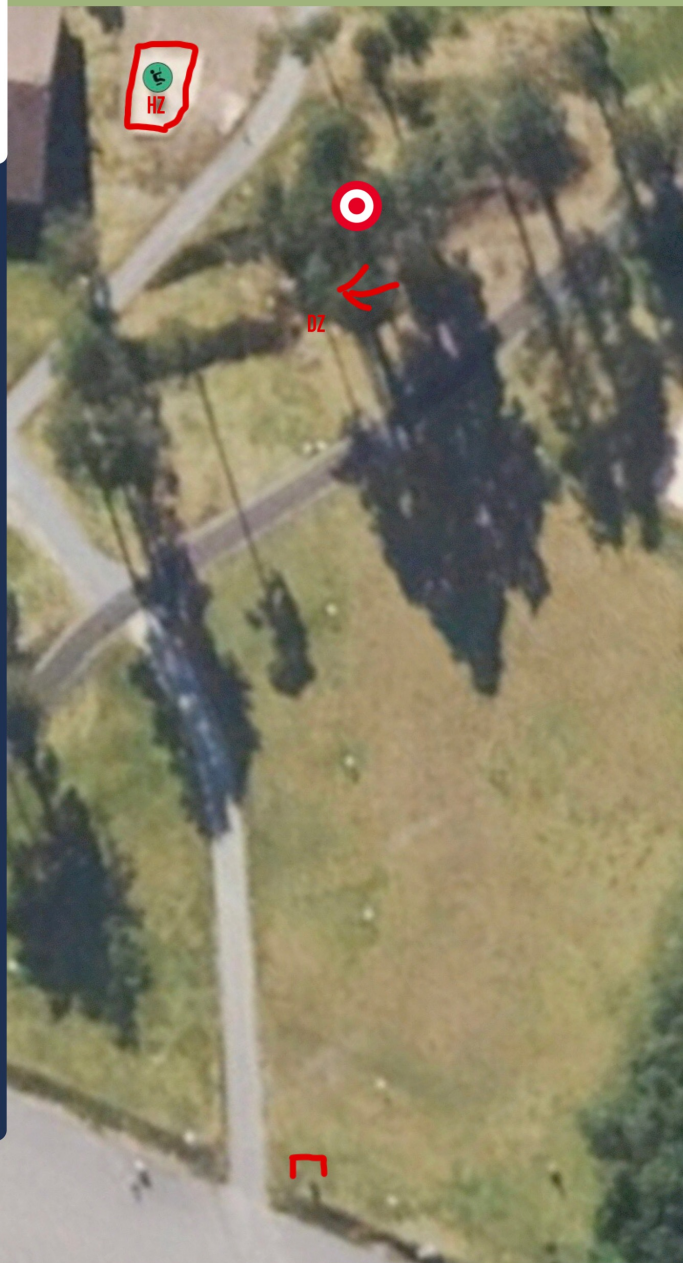

9

KONGEN AV BIG

2022

PAR

3

Lengde
83m

Høyde
+2m

Mando må passeres på venstre side. Ved bom gjelder dropzone markert til venstre for mandoen.

Hazard i sandkassen. Lander du her, kaster du fra der du landet med ett ekstra kast.

10

KONGEN AV BIG

2022

PAR

3

Lengde
80m

Høyde
-5m