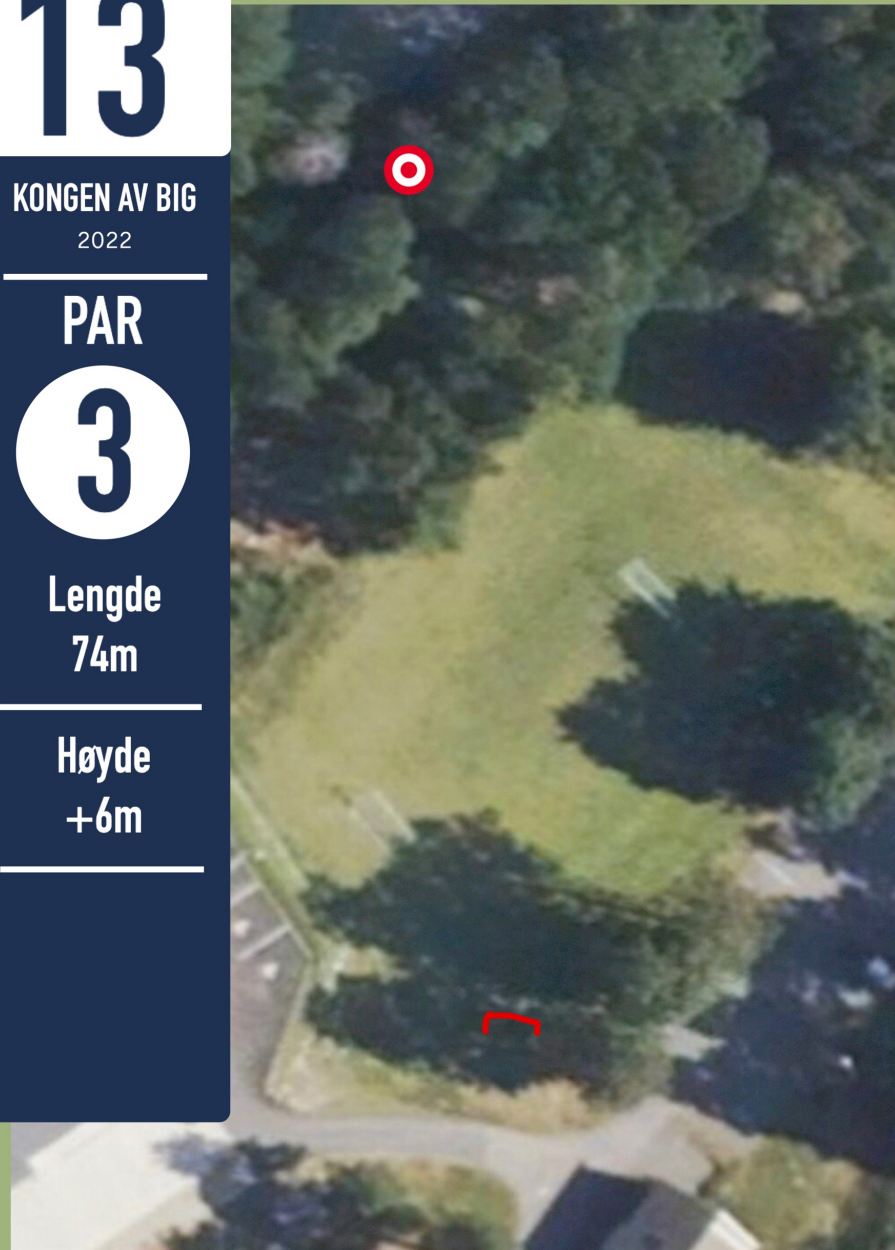

Dobbel Mando. Ved bom
gjelder dropzone. Dropzone
er midt mellom trærne og
ikke markert.

12

KONGEN AV BIG
2022

PAR

3

Lengde
48m

Høyde
+1

Trippel Mando under broen. De første stolpene er Mando. Ved bom gjelder re-tee.

13

KONGEN AV BIG
2022

PAR

3

Lengde
74m

Høyde
+6m

14

KONGEN AV BIG
2022

PAR

3

Lengde
76m

Høyde
+1m

OB på og over vei slik som
kartet viser. Vanlig OB-regler

15

KONGEN AV BIG

2022